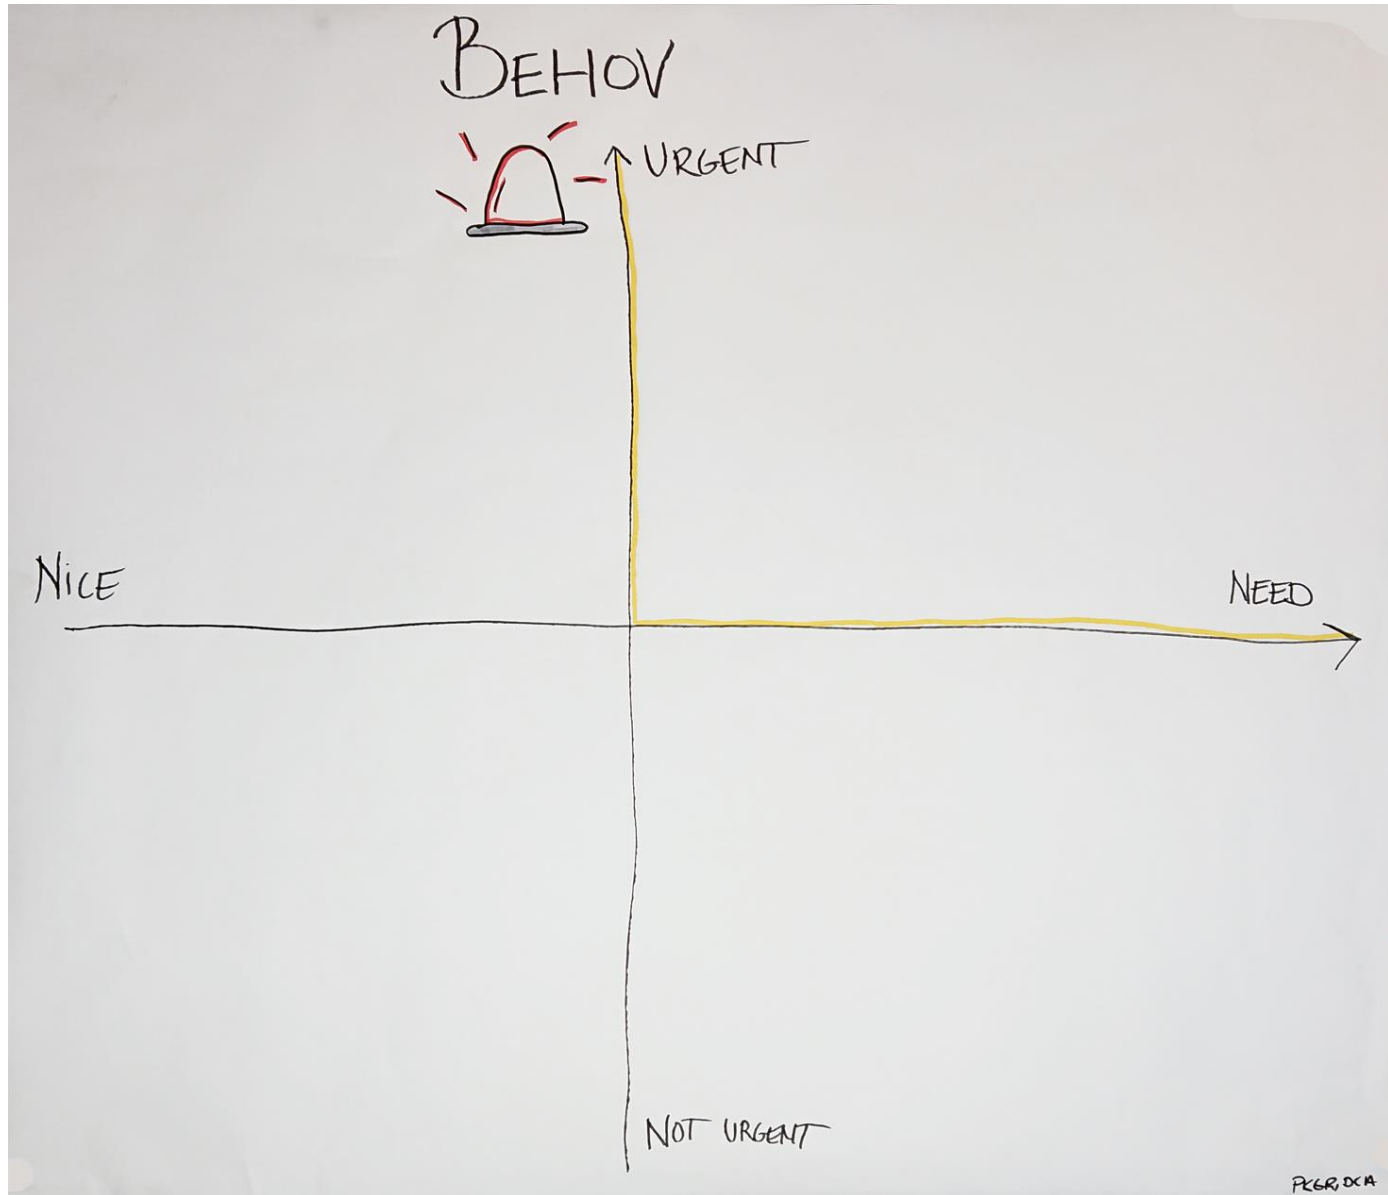

PROCESDESIGN

Processens design i et billede.

SKABELON

Anvendes som del af processen.

SKABELON

Anvendes som del af processen.

SKABELON

Anvendes som del af processen.

SKABELON

Anvendes som del af processen.

SKABELON

Anvendes som del af processen.

STORYBOARD

Processen trin for trin.

FØR

UNDER

EFTER

SITUATION

Her ses den situation som processen er tænkt at foregå.

SITUATION

TID

DELTAGERE

STED

ROLLER/ANSVAR/OPGAVER