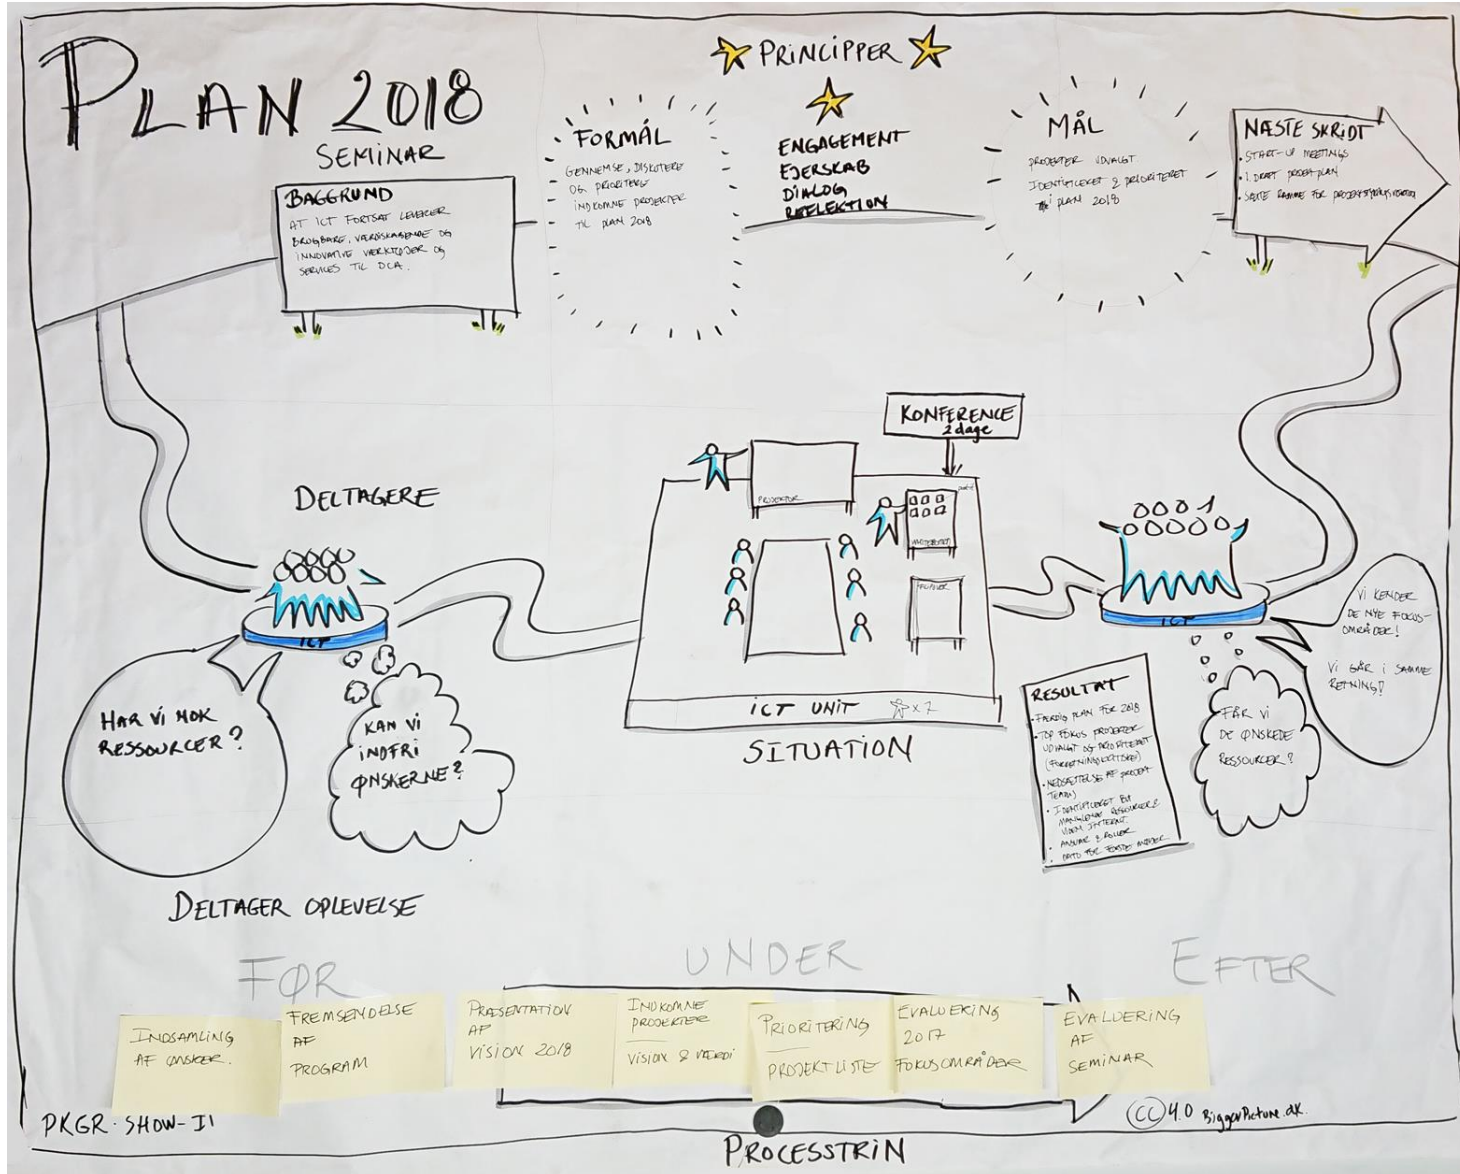

PROCESDESIGN

Processens design i et billede.

SKABELON

Anvendes som del af processen.

SKABELON

Anvendes som del af processen.

SKABELON

Anvendes som del af processen.

SKABELON

Anvendes som del af processen.

SKABELON

Anvendes som del af processen.

STORYBOARD

Processen trin for trin.

FØR

UNDER

EFTER

SITUATION

Her ses den situation som processen er tænkt at foregå.

SITUATION

TID

DELTAGERE

STED

ROLLER/ANSVAR/OPGAVER

OPSTILLING
& Udstyr

MATERIALER

SKITSE

VISUELT OPSAMLET RESULTAT

Processen har disse visualiserede resultater: